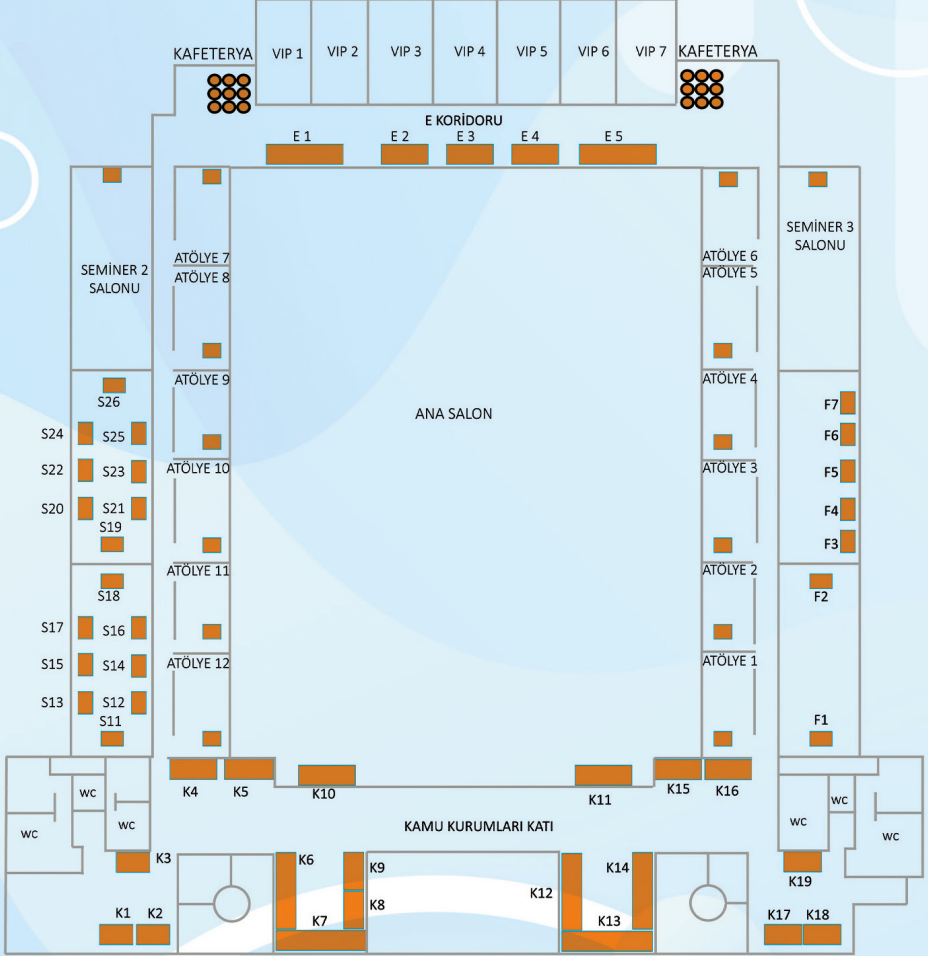

FUAR ALANI PLANI
ÜST KAT