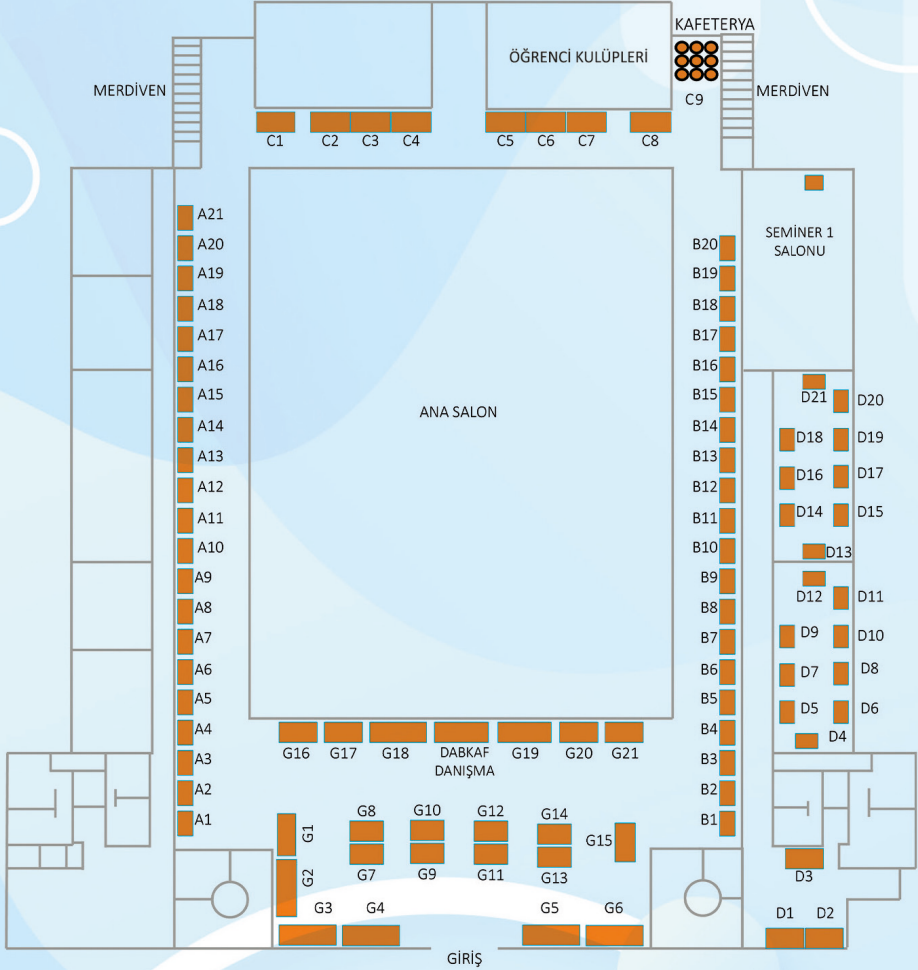

FUAR ANTRE ALAN PLANI

SEMINER 4
SALON GİRİŞİ

FUAR ALANI
GİRİŞİ

YEMEKHANE
GİRİŞİ

KAFETERYA

KAFETERYA

İKRAM ve DİNLENME
ALANI

Z17

Z18

İKRAM ve DİNLENME
ALANI

- Z1 ADANA BÜYÜKŞEHİR BELEDİYESİ
- Z2 DR. DRIEDCO
- Z3 YOL İŞ HOLIDAY OTEL
- Z4 BETA ÇAY
- Z5 YÜREĞİR BELEDİYESİ
- Z6 MERSİN BÜYÜKŞEHİR BELEDİYESİ
- Z7 KİLİKYA ŞALGAM
- Z8 MADENCİ
- Z9 SARIÇAM BELEDİYESİ
- Z10 ADANA YEŞİLAY CEMİYETİ
- Z11 COCA COLA
- Z13 SEYHAN BELEDİYESİ
- Z14 TÜRKİYE KIZILAY DERNEĞİ
- Z15 DOĞANAY ŞALGAM
- Z16 RED BULL
- Z17 ARBEL MAKARNA
- Z18 BEYZA TAVUK

FUAR ALANI PLANI
GİRİŞ KAT

FUAR ALANI GİRİŞ KAT KATILIMCI LİSTESİ

- A1** BOSSA T.A.Ş.
A2 BETA TRANSFORMER
A3 SUNAR GRUP
A4 TOSYALI HOLDİNG
A5 BİLİCİ YATIRIM
A6 TEZCANLAR YATIRIM
A7 ÖZEL ADANA METRO HASTANESİ
A8 CEYTECH MAKİNE
A9 ADM BEŞİN VE TARIM
A10 SECURITAS GÜVENLİK HİZMETLERİ
A11 ULUSOY TEKSTİL
A12 NURİŞ PVC KERESTE İNŞAAT
A13 ASLANLAR METAL ALM. PVC. PLS.
A14 GER MÜHENDİSLİK
A15 DEMİRAĞLAR ORMAN ÜRÜNLERİ
A16 DECATHLON TÜRKİYE
A17 GROSERİ GIDA
A18 ADANA HİLTON OTELİ
A19 TEKNOPAK MİKRODALGA KUTU AMBALAJ
A20 ÜNLEM SİGORTA JV NN EMEKLİLİK VE HAYAT
A21 COCA COLA