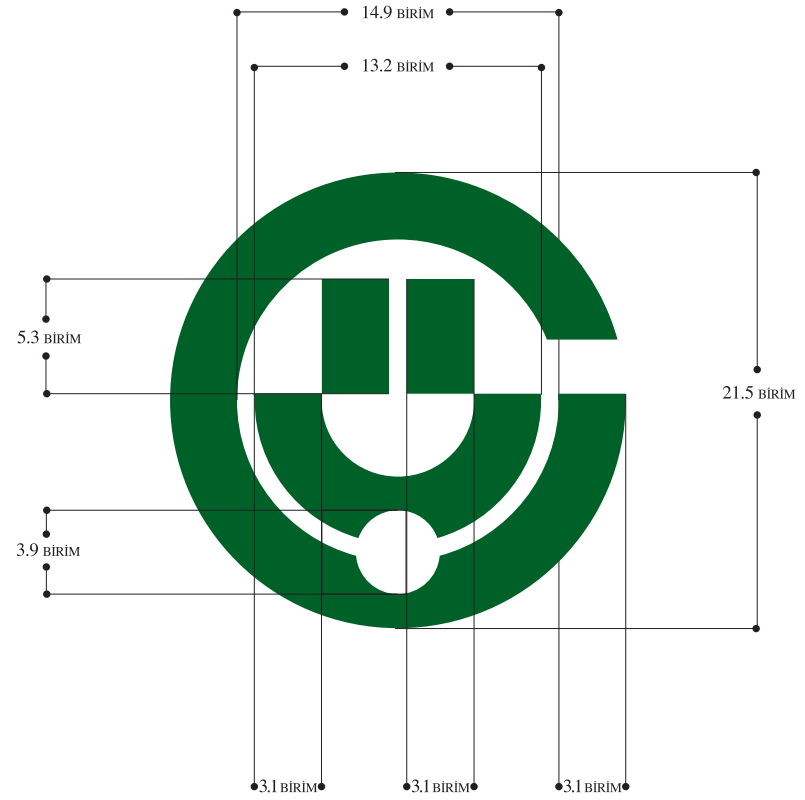

ÇUKUROVA  
ÜNİVERSİTESİ

| KURUMSAL KİMLİK | 2015

AMBLEM  
ÖLÇÜLENDİRME

AMBLEM  
RENKLİ

AMBLEM  
SİYAH-BEYAZ

LOGO  
RENKLİ

LOGO  
SİYAH-BEYAZ

LOGO  
YATAY KULLANIM / RENKLİ

LOGO  
YATAY KULLANIM / SİYAH-BEYAZ